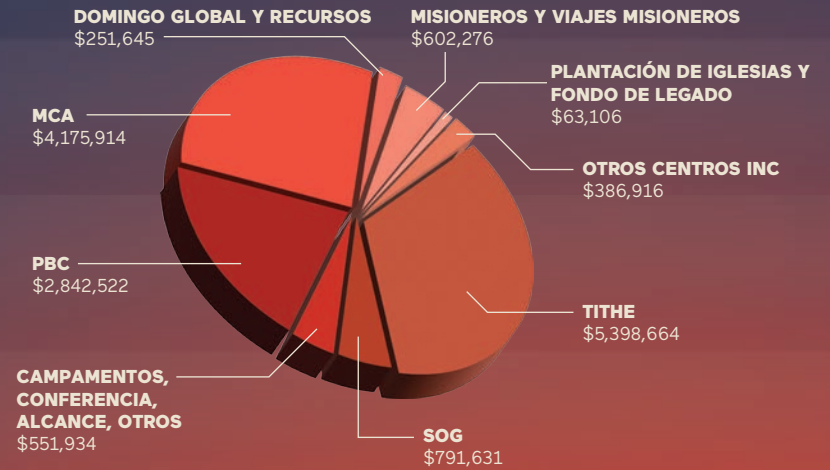

AVANZANDO EL MOVIMIENTO DE JESÚS

DESDE LOS DÍAS DEL LIBRO DE LOS HECHOS, LOS SEGUIDORES DE JESÚS HAN SIDO LLAMADOS A HACER AVANZAR EL MOVIMIENTO QUE ÉL INICIÓ. A MEDIDA QUE NOS ACERCAMOS A DIOS, NOS ACERCAMOS UNOS A OTROS Y NOS ACERCAMOS AL MUNDO QUE NOS RODEA, ESTOY CONVENCIDO DE QUE MANNAHOUSE, LLENO DEL PODER DEL ESPÍRITU SANTO, ALCANZARÁ NUEVAS ALTURAS COMO TESTIMONIO IMPACTANTE DE JESÚS EN CADA PARTE DE LA REGIÓN EN LA QUE SE ENCUENTRAN NUESTROS CAMPUS.

QUE DIOS NOS CONCEDA A CADA UNO DE LOS QUE LLAMAMOS A MANNAHOUSE NUESTRO HOGAR PAZ, ALEGRÍA Y LA VIDA ABUNDANTE QUE PROVIENE DE VIVIR EN SU PRESENCIA.

CON GRAN FE,
PASTOR PRINCIPAL DERRILL CORBIN

FINANZAS DE MANNAHOUSE 2023

El trabajo ministerial de Mannahouse se basa en una rica combinación del favor de Dios, una mayordomía fiel y la notable generosidad de la familia de Mannahouse, que aporta su tiempo, sus talentos y su apoyo económico.

Los siguientes gráficos reflejan la increíble generosidad de los últimos 12 meses y su impacto en el ministerio.

INGRESOS

GASTOS