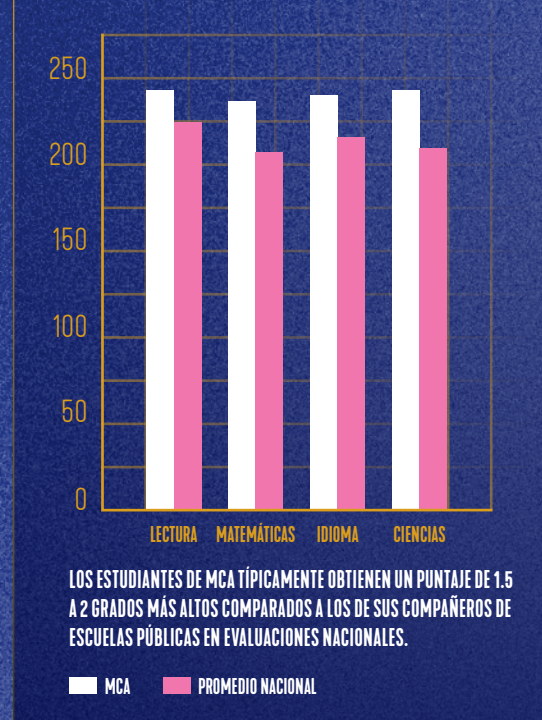

MCA LOGROS ACADÉMICOS -VS- PROMEDIO NACIONAL